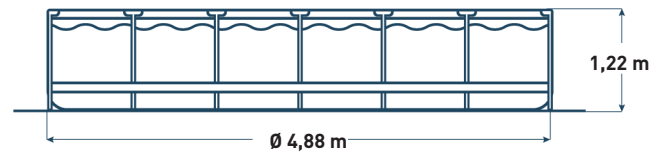

INTEX®

PISCINE INTEX ULTRA XTR RONDE

KIT COMPLET

**SANS OUTIL
NÉCESSAIRE**

CARACTÉRISTIQUES

Ø 4,88 m
H 1,22 m

Groupe de
filtration

Liner triple
épaisseur

**MATÉRIAUX ULTRA
RÉSISTANTS**

**GROUPE DE
FILTRATION**

CRITÈRES TECHNIQUES

Capacité :
19,2 m³

Filtration :
4 m³/h

Hauteur
d'eau :
1,07 m

Surface de
nage :
15,3 m²

ÉQUIPEMENTS INCLUS

Groupe de
filtration

Bâche

Tapis de sol

Échelle

PRODUITS COMPLÉMENTAIRES

**POUR
PROTÉGER**

BACHE A BULLES

C-11-007875