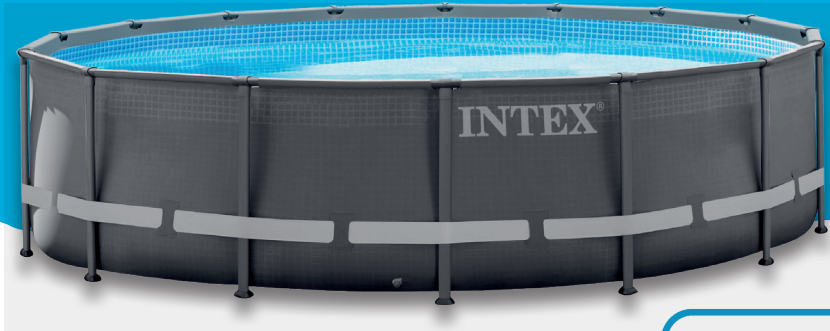

INTEX®

PISCINE INTEX ULTRA XTR RONDE

KIT COMPLET

**SANS OUTIL
NÉCESSAIRE**

CARACTÉRISTIQUES

Ø 4,88 m
H 1,22 m

Groupe de
filtration

Liner triple
épaisseur

**MATÉRIAUX ULTRA
RÉSISTANTS**

**GROUPE DE
FILTRATION**

CRITÈRES TECHNIQUES

Capacité :
19,2 m³

Filtration :
4 m³/h

Hauteur
d'eau :
1,07 m

Surface de
nage :
15,3 m²

ÉQUIPEMENTS INCLUS

Groupe de
filtration

Bâche

Tapis de sol

Échelle

PRODUITS COMPLÉMENTAIRES

**POUR
PROTÉGER**

BACHE A BULLES

C-11-007875